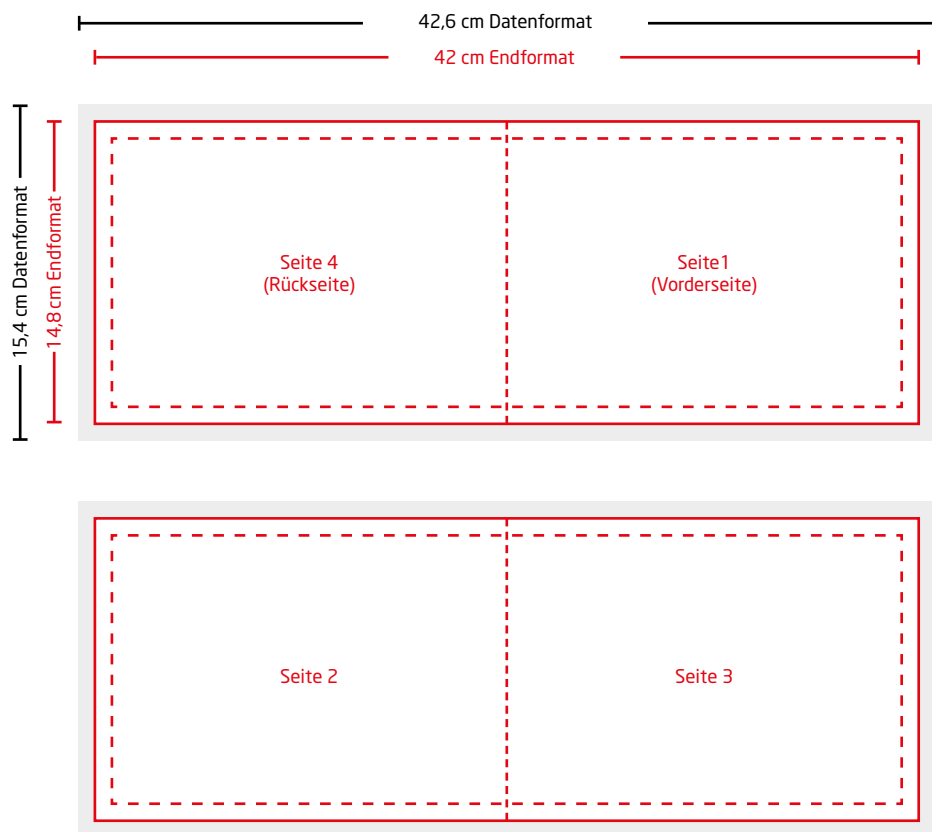

# Klappkarte | DIN A5 Quer (21 x 14,8 cm)

Abbildungen sind nicht maßstabsgetreu

**Datenformat** (inkl. 3 mm Anschnitt)  
In diesem Format muss Ihre Druckdatei angelegt sein. Das Datenformat besteht aus Endformat zzgl. 3 mm Anschnitt. Randabfallende Objekte müssen hier hineinragen.

**Endformat**  
Nach dem Druck wird das Produkt auf Endformat geschnitten. In diesem Format wird das Produkt an Sie geliefert.

**Sicherheitsabstand** (min. 5 mm vom Seitenrand)  
Texte und wichtige Elemente mit einem Sicherheitsabstand von min. 5mm von Seitenrändern platzieren.

### Anschnitt

Berücksichtigen Sie beim Anlegen Ihrer Daten im offenen Endformat eine Beschnittzugabe von 3 mm an allen Seitenrändern.

### Bilder

Achten Sie auf eine ausreichende Auflösung der Bilder und Fotos, da es sonst zu einer pixeligen Darstellung kommen kann. Die optimale Auflösung beträgt 300 dpi.