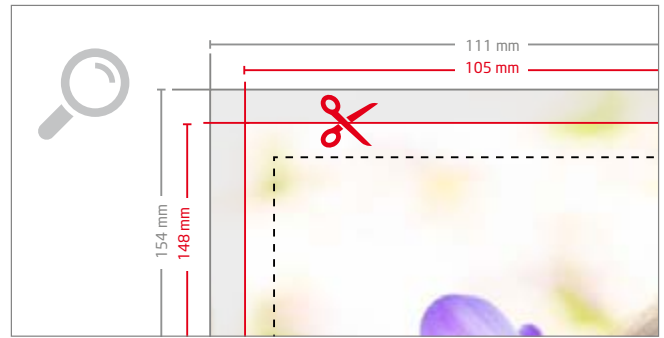

Endformat
  Anschnitt
  Sicherheitsabstand

**Datenhinweise:**

- Umlaufend 3 mm Beschnitt anlegen, wichtige Informationen (Text/ Grafik) mit mind. 3 mm Abstand zum Endformat
- Auflösung mind. 300dpi Originalbildgröße
- Farbmodus CMYK, FOGRA39 (ISO Coated v2) für gestrichene Papiere, FOGRA47 (PSO Uncoated ISO12647) für ungestrichene Papiere Farbauftrag maximal 300%
- Sonderfarben müssen in der PDF-Datei auch als Sonderfarben (z.B. HKS13) angelegt sein
- Schriften müssen vollständig eingebettet oder in Kurven konvertiert werden.
- Transparenzen müssen reduziert werden.
- Kommentare werden gelöscht und nicht gedruckt.
- Mehrseitige PDF bitte als Einzelseiten und in chronologischer Reihenfolge, Rechtschreib- und Satzfehler werden von uns nicht geprüft.
- Überdruckeneinstellungen werden von uns nicht geprüft.

Falzbeispiele

4-Seiter	6-Seiter	8-Seiter	10-Seiter	12-Seiter
Endformat 210x210 mm	Endformat 297x210 mm	Endformat 391x210 mm	Endformat 482x210 mm	Endformat 580x210 mm
Gefalztes Endformat 105x210 mm	Gefalztes Endformat 100x210 mm	Gefalztes Endformat 100x210 mm	Gefalztes Endformat 100x210 mm	Gefalztes Endformat 100x210 mm
Anschnitt 3 mm umlaufend 216x216 mm	Anschnitt 3 mm umlaufend 303x216 mm	Anschnitt 3 mm umlaufend 397x216 mm	Anschnitt 3 mm umlaufend 488x216 mm	Anschnitt 3 mm umlaufend 586x216 mm
Sicherheitsabstand 3 mm umlaufend - 6 mm = 204x204 mm	Sicherheitsabstand 3 mm umlaufend - 6 mm = 291x204 mm	Sicherheitsabstand 3 mm umlaufend - 6 mm = 385x204 mm	Sicherheitsabstand 3 mm umlaufend - 6 mm = 476x204 mm	Sicherheitsabstand 3 mm umlaufend - 6 mm = 574x204 mm