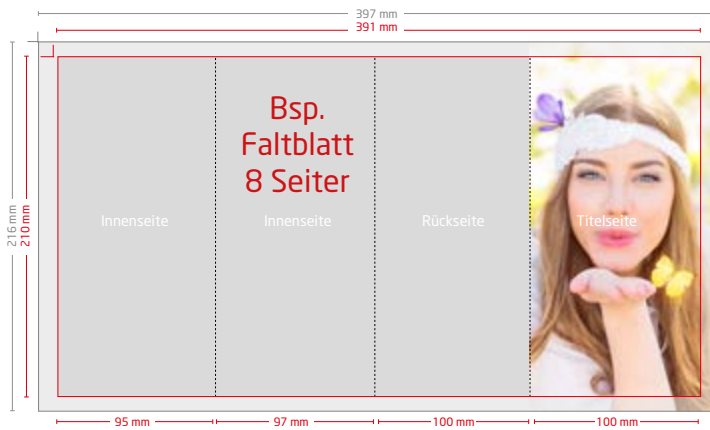

Datenblatt

Ihr Druckpartner. Persönlich vor Ort.

Klartext GmbH

Am Güterverkehrszentrum 2 Tel. 0551 49970-0
37073 Göttingen info@kopie.de