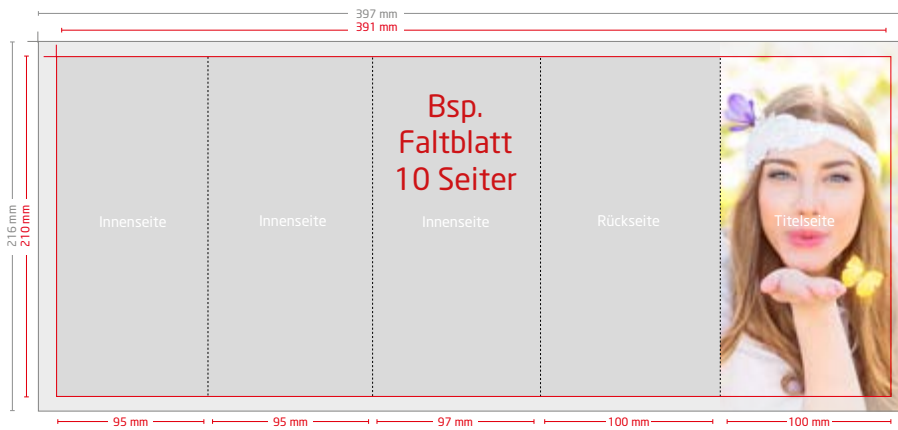

Datenblatt

Ihr Druckpartner. Persönlich vor Ort.

Klartext GmbH

Am Güterverkehrszentrum 2 Tel. 0551 49970-0
37073 Göttingen info@kopie.de